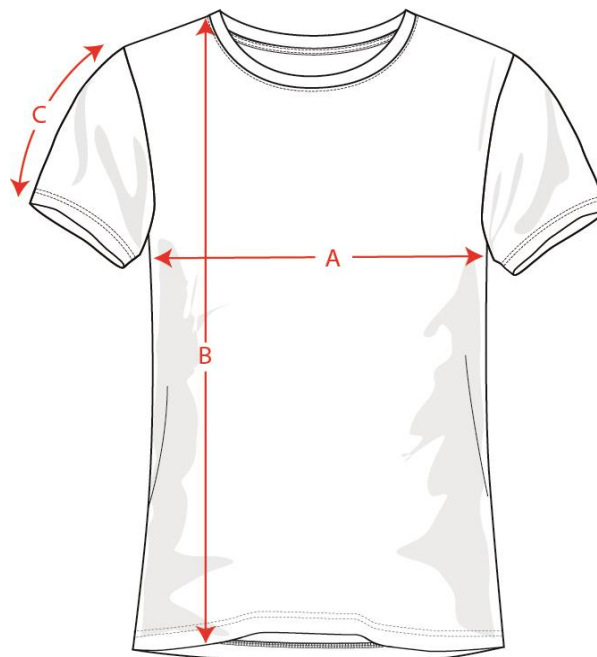

42202 - 141002 T-Shirt Mädchen Rundhals

Größen/Sizes	116	128	140	152	164/XS	S	M	L	XL	XXL	3XL	4XL
<b>A: 1/2 Brustweite/ Half Chest</b>	36 cm	39 cm	42 cm	45 cm	48 cm	49 cm	51 cm	53 cm	55 cm	57 cm	59 cm	61 cm
<b>B: Länge Vorne/ Body Length Front</b>	46 cm	50 cm	54 cm	58 cm	62 cm	63 cm	65 cm	67 cm	69 cm	71 cm	73 cm	75 cm
<b>C: Ärmellänge/ Sleeve Length</b>	11 cm	12 cm	13 cm	14 cm	15 cm	16 cm	16,5 cm	17 cm	17,5 cm	18 cm	18,5 cm	19 cm